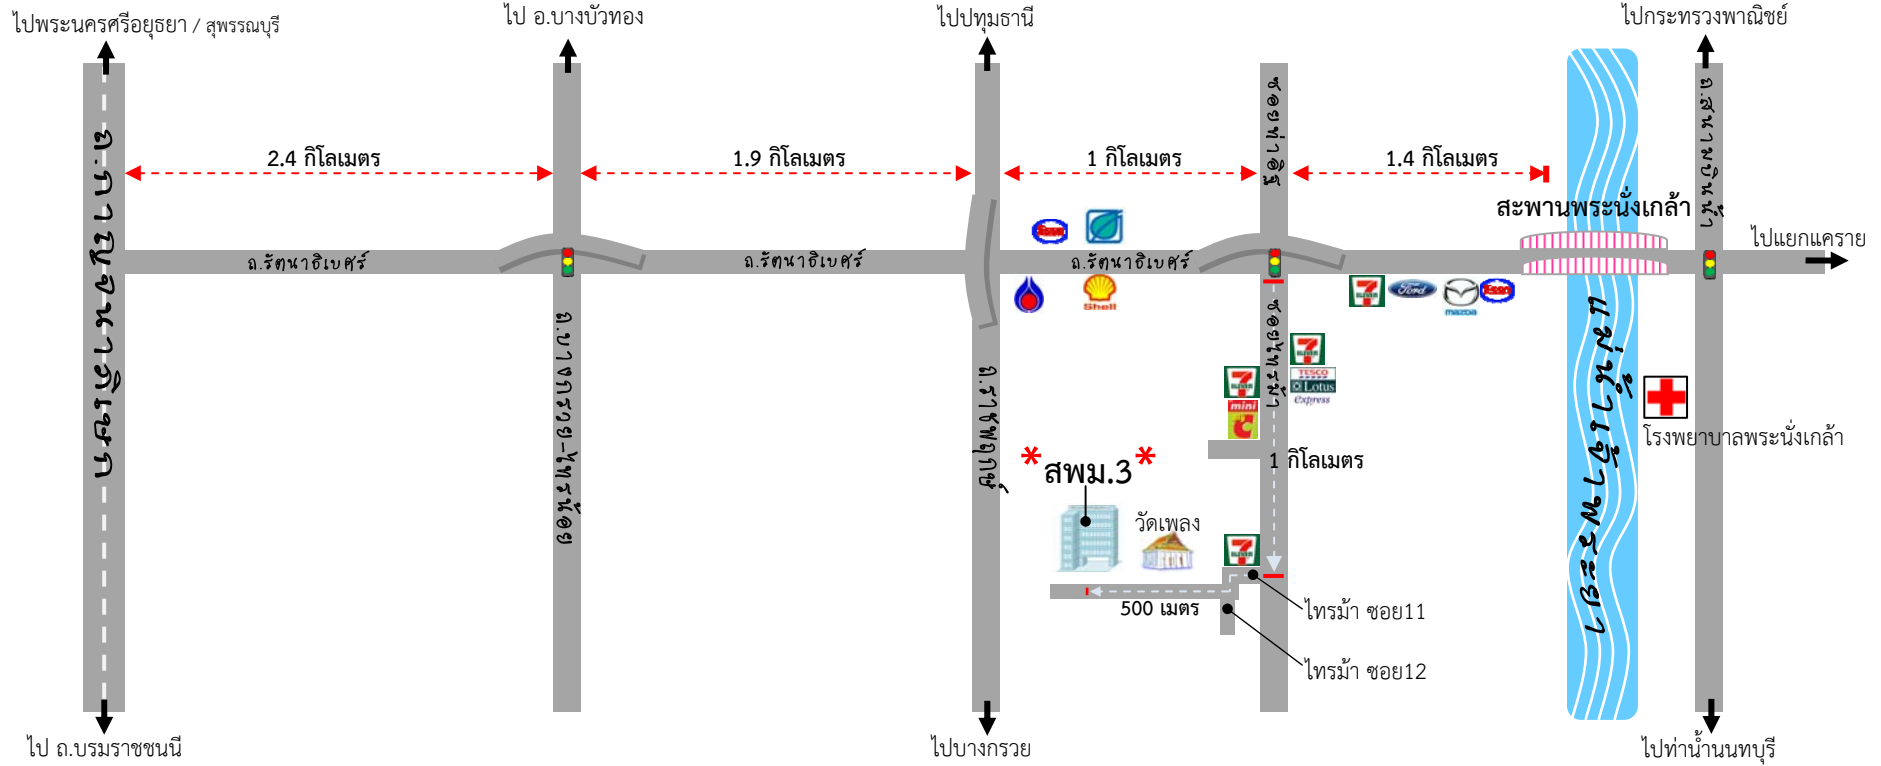

แผนที่เดินทางมาสำนักงานเขตพื้นที่การศึกษามัธยมศึกษา เขต 3 (ที่ทำการใหม่)

สำนักงานเขตพื้นที่การศึกษามัธยมศึกษา เขต 3 (สพม.3)
อยู่บริเวณภายในวัดเพลง เลขที่ 85 หมู่ 5 ซอยโทรม่า 11
ตำบลโทรม่า อำเภอเมืองนนทบุรี จังหวัดนนทบุรี 11000